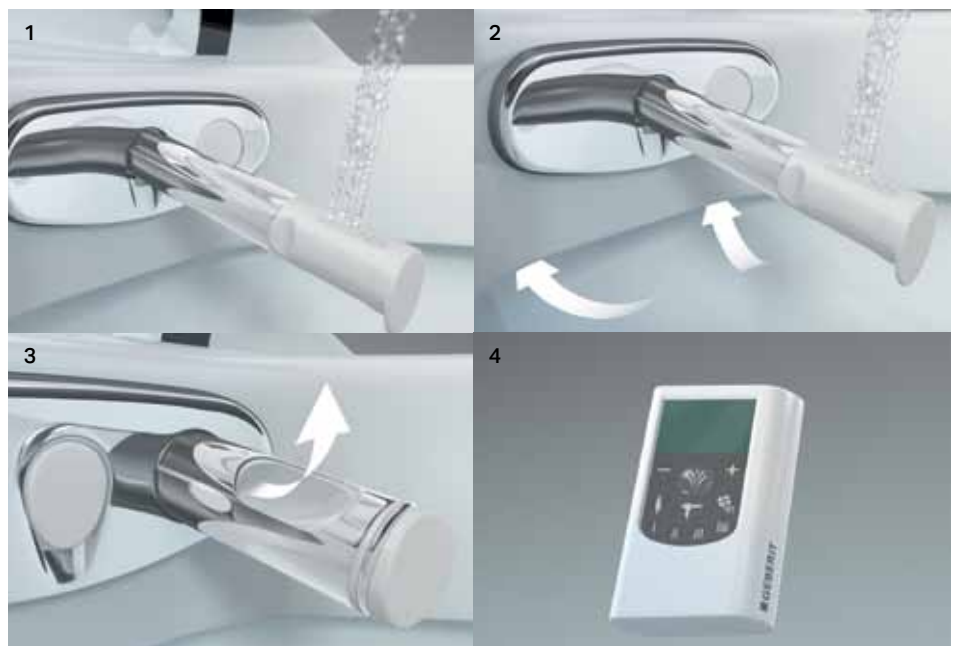

## Geberit AquaClean 8000

Standard für zeitgemäßes Wohlbefinden.

Geberit AquaClean 8000 reinigt den Po mit einem körperwarmen, satt-weichen Duschstrahl. Die Intensität lässt sich individuell einstellen. Eine oszillierende Dusche sorgt für ein besonders gründliches Ergebnis und nach jedem Duschvorgang reinigt sich die Düse automatisch. Die hochwertige, schmutzabweisende Keramikoberfläche ermöglicht eine unkomplizierte, bequeme Reinigung.

## Geberit AquaClean 8000plus

Verwöhnprogramm der Extraklasse.

Geberit AquaClean 8000plus lässt keine Wünsche offen und bietet neben der Duschfunktion viele zusätzliche Verwöhnfunktionen: Temperatur und Intensität des Duschstrahls lassen sich auf das persönliche Empfinden abstimmen. Die pulsierende Massagefunktion wirkt belebend und die sanfte Ladydusche ist ideal für die schonende Intimhygiene der Frau. Sobald man auf dem Dusch-WC Platz nimmt, setzt die automatische Geruchsabsaugung ein und sorgt für angenehme Frische im Raum. Der integrierte Warmluftfön trocknet bequem nach der Dusche. Besonders praktisch: Mittels Fernbedienung lassen sich sämtliche Funktionen individuell regulieren und abspeichern. Geberit AquaClean 8000plus ist auch mit aufgesetztem Spülkasten vor der Wand erhältlich. Zwei Modellvarianten stehen zur Wahl: wandhängend oder bodenstehend.

1 Der satt-weiche Duschstrahl ist individuell regulierbar. Oszillierende Duscheinstellung, Massagefunktion und Ladydusche bieten zusätzlichen Komfort.

2 Die automatische Geruchsabsaugung macht das Wohlfühlerlebnis komplett.

3 Bequem und praktisch: nach der Dusche wird der Po mit warmer Luft schonend getrocknet.

4 Mit der Fernbedienung können Sie Ihr persönliches Verwöhnprogramm zusammenstellen, speichern und immer wieder abrufen.